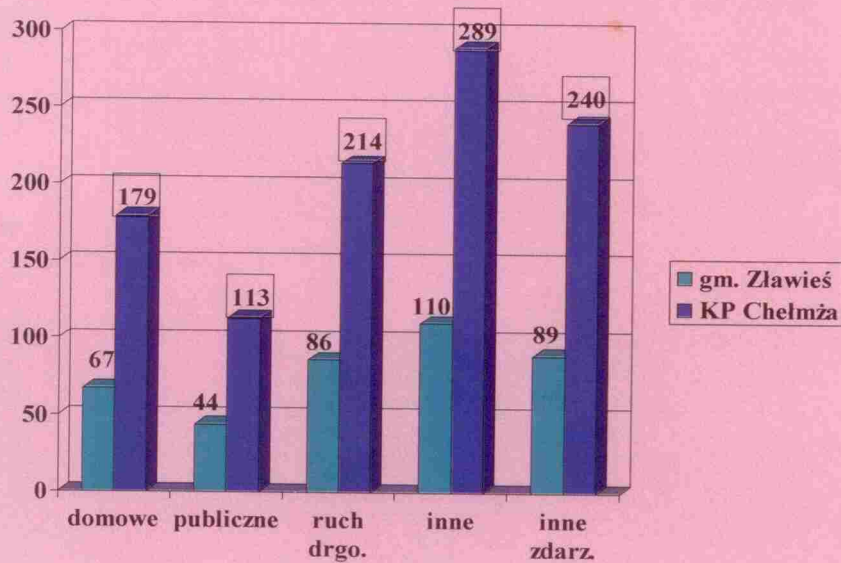

**Ocena stanu bezpieczeństwa w rejonie
Gminy Zławieś Wielka w okresie
od stycznia do października 2011 r.**

Z dniem 1 stycznia 2011 r. zgodnie z rozkazem Organizacyjnym Komendanta Miejskiego Policji w Toruniu w struktury działania Komisariatu Policji w Chełmży włączony został między innymi rejon Gminy Zławieś Wielka

Ilość interwencji podejmowanych przez Policjantów w rejonie Gminy Zławieś z podziałem na ich rodzaje

Porównanie ilości zdarzeń - interwencji

**Ilość przestępstw odnotowanych w rejonie
Gminy Zławieś Wielka w okresie I – X 2011 r.**
(Dane na bazie EKSD)