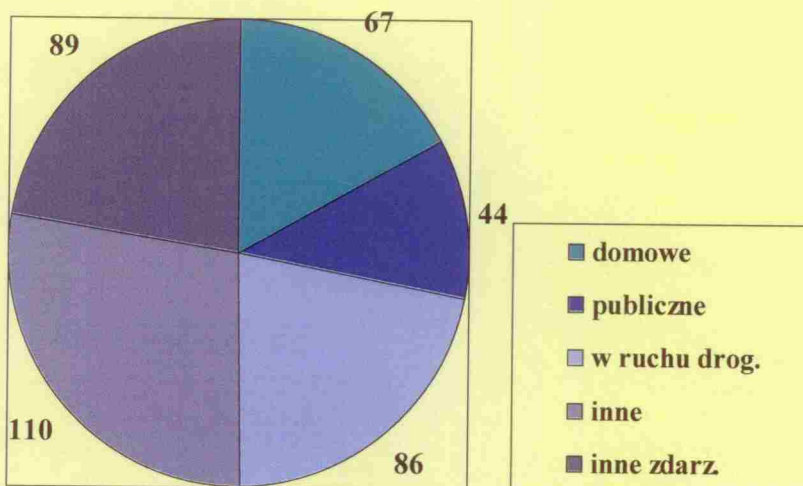

Ilość interwencji podejmowanych przez Policjantów w rejonie Gminy Zławieś z podziałem na ich rodzaje