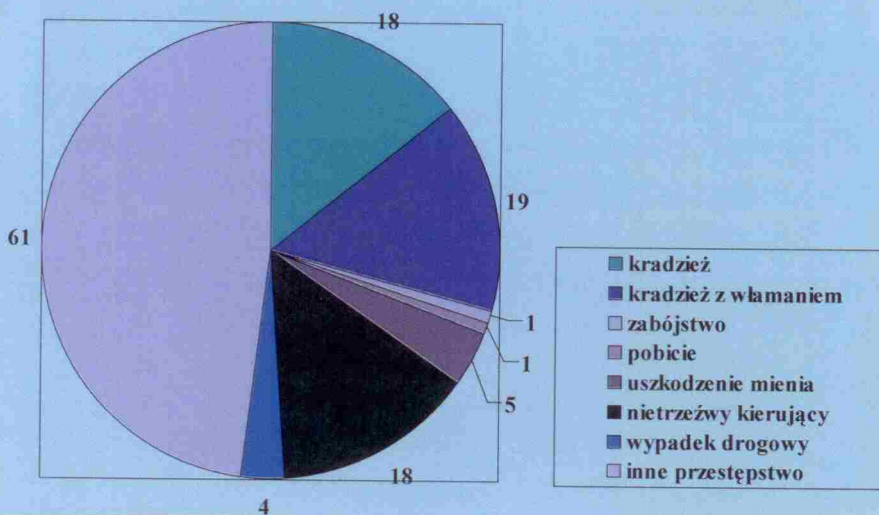

**Ocena stanu bezpieczeństwa w rejonie
Gminy Zławieś Wielka w okresie
od stycznia do października 2011 r.**

Z dniem 1 stycznia 2011 r. zgodnie z rozkazem Organizacyjnym Komendanta Miejskiego Policji w Toruniu w struktury działania Komisariatu Policji w Chełmży włączony został między innymi rejon Gminy Zławieś Wielka

Ilość interwencji podejmowanych przez Policjantów w rejonie Gminy Zławieś z podziałem na ich rodzaje

Porównanie ilości zdarzeń - interwencji

**Ilość przestępstw odnotowanych w rejonie
Gminy Zławieś Wielka w okresie I – X 2011 r.**
(Dane na bazie EKSD)